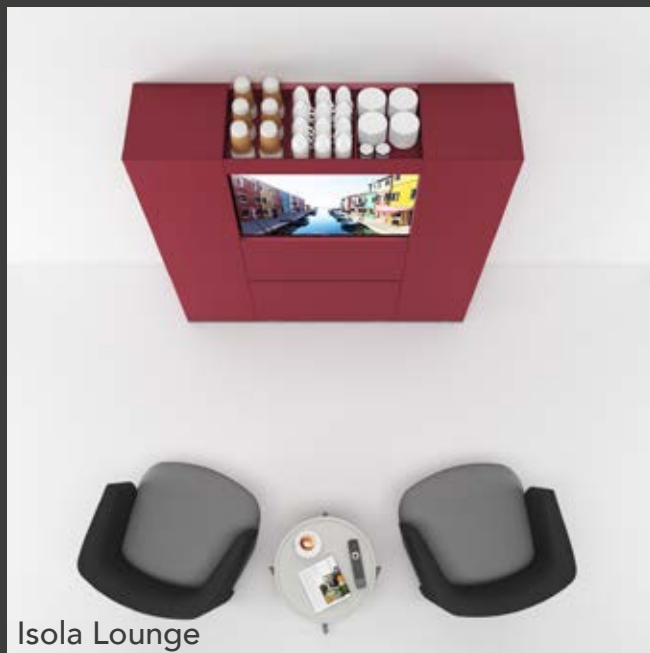

Isola Shop with worktop ceramic finish, varnished metal structure and base storage pantry unit and refrigerator.

Isole H150

Isola Lounge

Isola Video

Isola Break

Isola Ergonomic

Isola Snack

Lounge - Ergonomic - Video - Break - Snack: tante funzioni, tante soluzioni, tante risposte alle esigenze del mondo dello Smart Office. Le isole sono sistemi polifunzionali: alle colonne centrali si aggregano banchi cucina, tavoli meeting, tavolini attesa e panche. Realizzate nelle varianti a parete o ad isola fungono da punto di incontro, area di lavoro