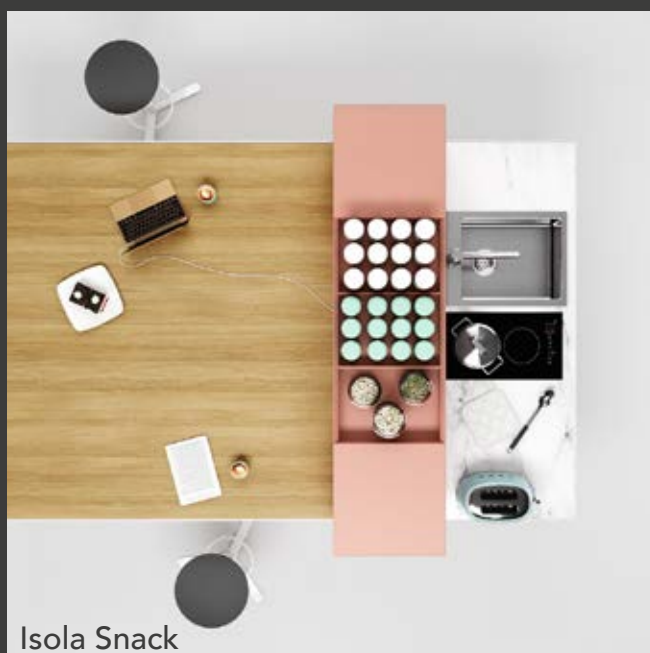

Isola Shop with worktop ceramic finish, varnished metal structure and base storage pantry unit and refrigerator.

Isole H150

Isola Lounge

Isola Video

Isola Break

Isola Ergonomic

Isola Snack

Lounge - Ergonomic - Video - Break - Snack: tante funzioni, tante soluzioni, tante risposte alle esigenze del mondo dello Smart Office. Le isole sono sistemi polifunzionali: alle colonne centrali si aggregano banchi cucina, tavoli meeting, tavolini attesa e panche. Realizzate nelle varianti a parete o ad isola fungono da punto di incontro, area di lavoro