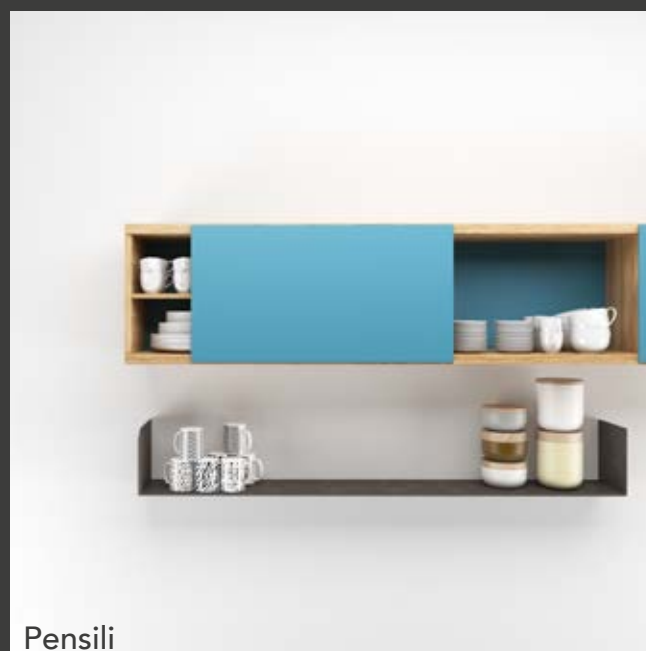

- Lounge **30**
- Video **32**
- Break **36**
- Snack **40**
- Ergonomic **42**

44

ISOLE COMPACT

- Indoor **46**
- Outdoor **48**

Banco

Colonne

Banconcino

Pensili

BUFFET è un sistema innovativo composto da banco, pensili, mensole, colonne e pratici contenitori: una serie di utilities ideali per aree bar, caffetterie, self service o ristoranti. Il banco può essere liberamente attrezzato con contenitori, cestoni, cassetti e basi tecniche per l'alloggiamento di vari elettrodomestici. Il piano di lavoro e appoggio è idrorepellente ed è predisposto per l'inserimento di lavelli, miscelatori, piani di cottura ad induzione, multiprese a scomparsa

BUFFET includes a variety of high tables, hanging modules, shelves, columns and useful storage units that can be combined, creating different compositions for coffee-break, self-service and restaurant areas. The high table can be equipped with drawer cabinets, drawers and bases for appliances housing, with retractable multi-socket and top