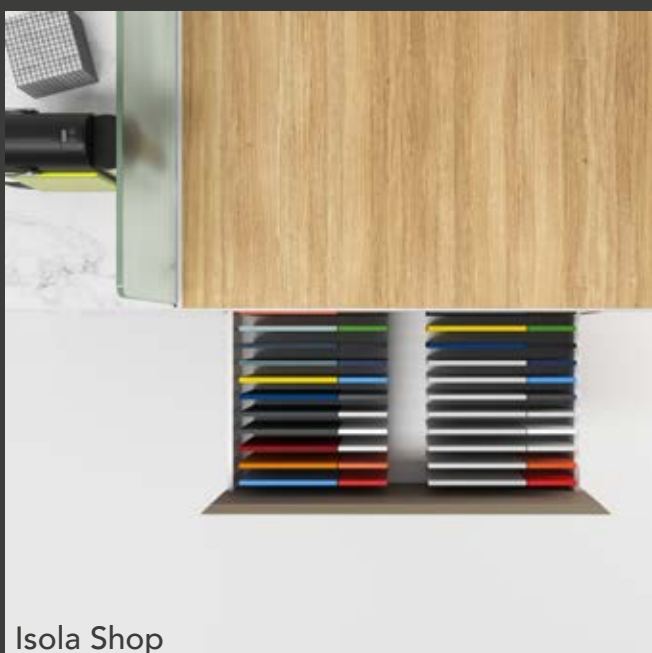

Bancoquadro

Isola Shop

ISOLA SNACK & SHOP

Accogliere, dimostrare, emozionare attorno ad un tavolo dove tutto è a portata di mano: Isola Snack&Shop offre più funzioni raccolte in un'unica composizione costruita attorno ad un grande tavolo More di H90xP140/160. Il sistema è attrezzato per svolgere differenti attività: zona meeting, common area o zona break per snack e caffè. Uno schermo in vetro acidato segna il confine tra le due aree. Piccoli

Several purposes in a single composition. A large More table (H90cm-35"3/8 x 140cm-55" 1/8 or 160cm-63") customizable with different equipments and accessories to greet and entertain guests, illustrate and explain products and projects or just to relax. Meeting area on one side and snack area on the other are divided by an etched glazed screen. Small electrical appliances,

elettrodomestici per caffè, dispenser d'acqua, piastre per cottura a induzione, lavelli con mix, frigo e forni compatti sono inseribili nella zona tecnica dove non mancano dispense ed ecoDrawer cabinet. Oltre a queste funzioni sono disponibili contenitori, cassettiere e vassoi pensati per soddisfare specifiche esigenze del mondo dell'arredamento, della progettazione e del commercio.

such as coffee machine, water dispenser, induction hob, sinks, fridges and compact oven can be added to the technical cabinets to enhance the product. Compact hanging modules, cabinets with drawers and trays are designed to answer to specific design and business needs in order to easily access to materials and products during a meeting or a product presentation.