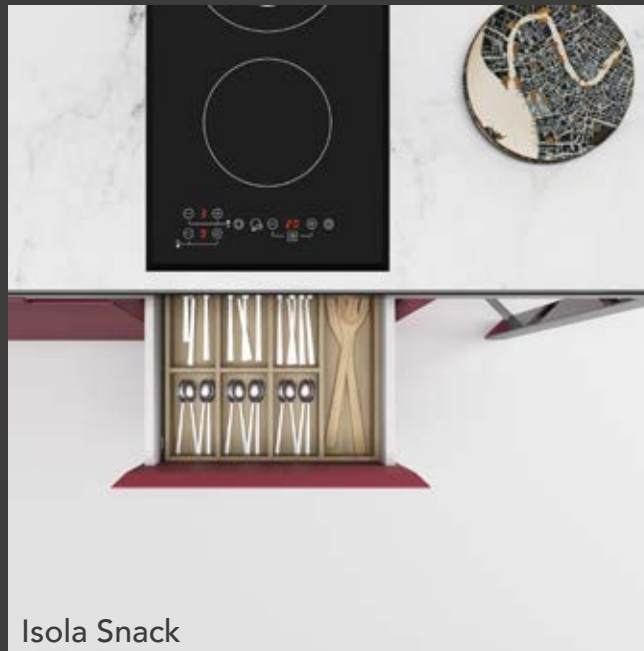

Isola Snack